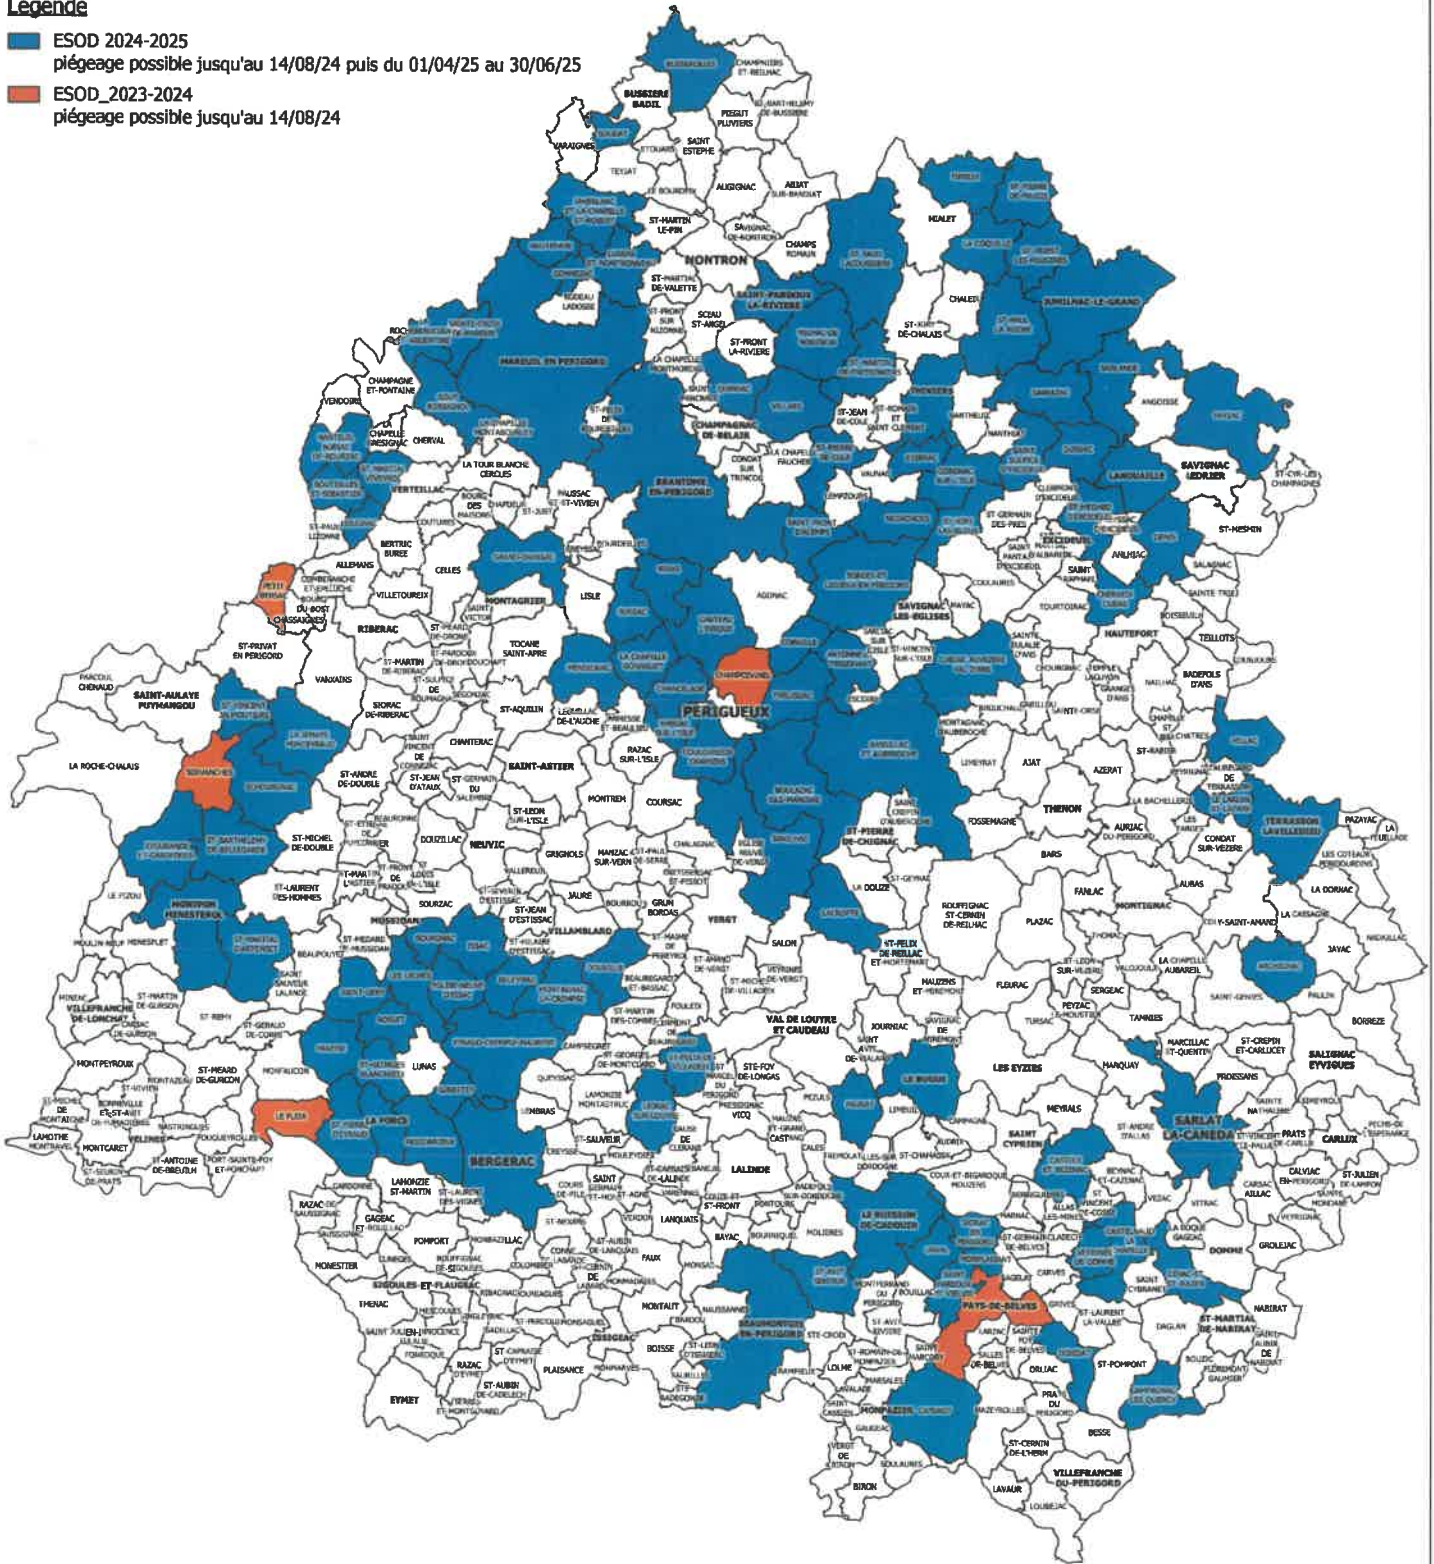

Communes de Dordogne où le piégeage du sanglier sera possible durant la saison cynégétique 2024-2025

Légende

- ESOD 2024-2025
piégeage possible jusqu'au 14/08/24 puis du 01/04/25 au 30/06/25
- ESOD_2023-2024
piégeage possible jusqu'au 14/08/24

Carte réalisée le 25/04/2024

Echelle : 1:420 000

Direction Départementale des Territoires
Cité Administrative - 24024 PERIGUEUX CEDEX

Sources de données :

IGN RGE® 2018
FDC 24
Réalisation: DDT 24 - SEER-EMN-AG